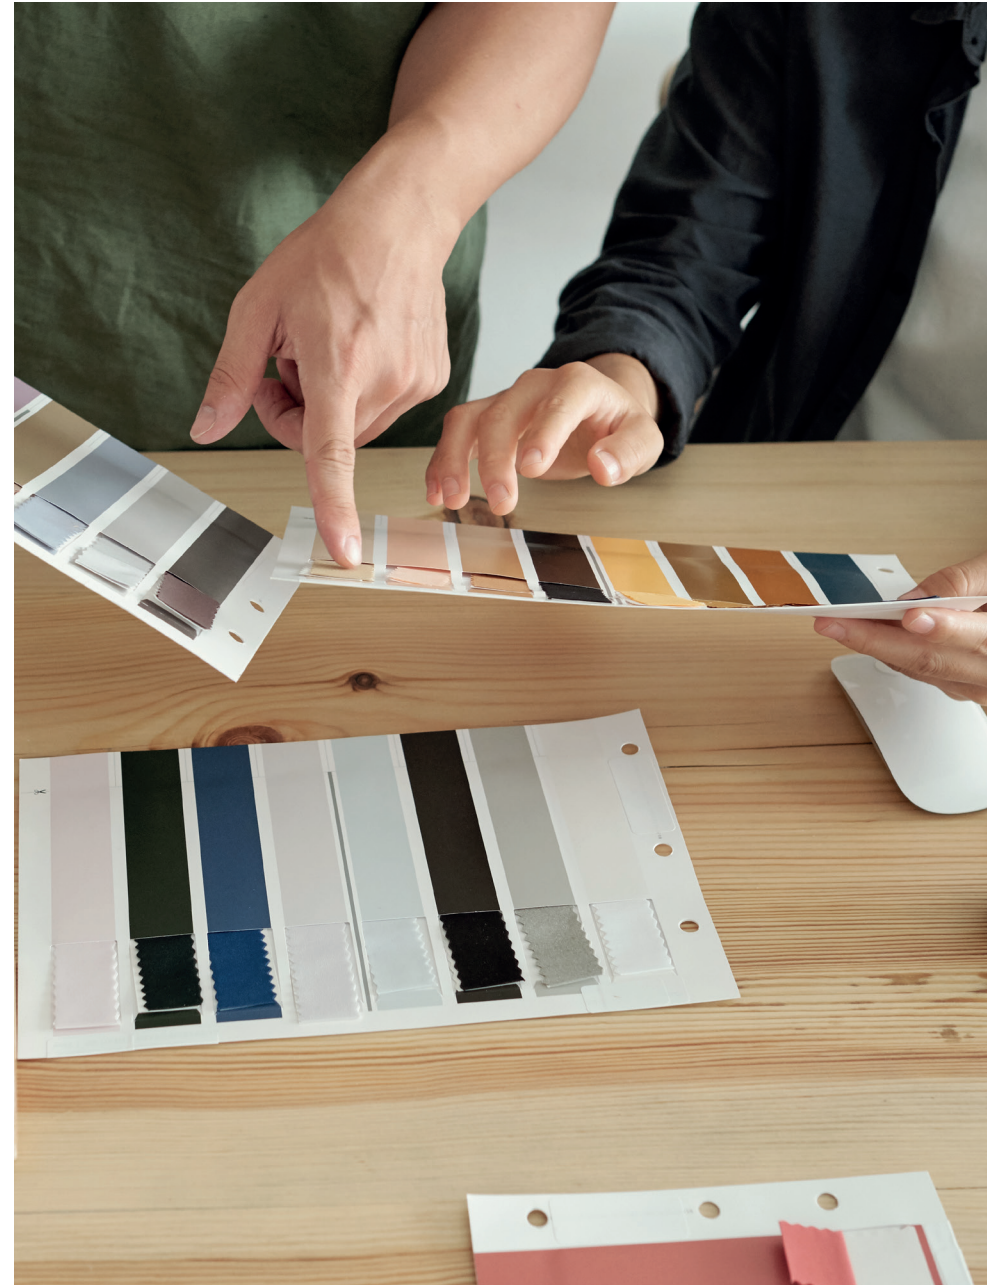

VALG AV DESIGN

Fordelen med en ny bolig er at en kan velge farger, stil og tilpasninger slik at leiligheten blir slik du ønsker. Dine valg kan tilpasses de møblene du allerede har, eller kanskje du har tenkt til å endre stil til mer moderne, eller kanskje den mer klassiske stilen.

Til boligene har erfarne interiørdesignere utarbeidet en gjennomtenkt guide med fire ulike design for leilighetene. De ulike design har forskjellige farger på vegger og innredninger. Interiørstilene skaper et helhetlig resultat hvor alle farger, materialer og former skal passe sammen å skape ett harmonisk og varig hjem.

Det gjøres oppmerksom på at avvik kan forekomme på farger, materialer og bilder av innredning presentert i denne stilguiden

1.