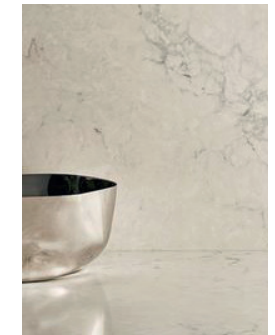

Armaturn matt svart

Speilskap

Horisont - Åker

Veggfarge
Sommersne

Fliser på bad

Fronter, kjøkken
og bad

Benkeplate
kjøkken

Farger og materialer