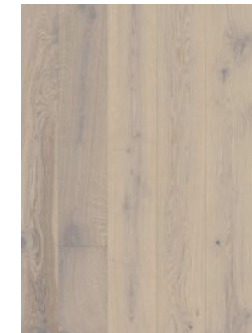

Horisont - Åker

Farger og materialer

1-stavs lys eikeparkett, mattlakkert
Sort kjøkken og baderomsinnredning
Lys grå flis, matt overflate med stein struktur
Armatur matt svart
20 mm benkeplate varm grå,
mønstret laminat