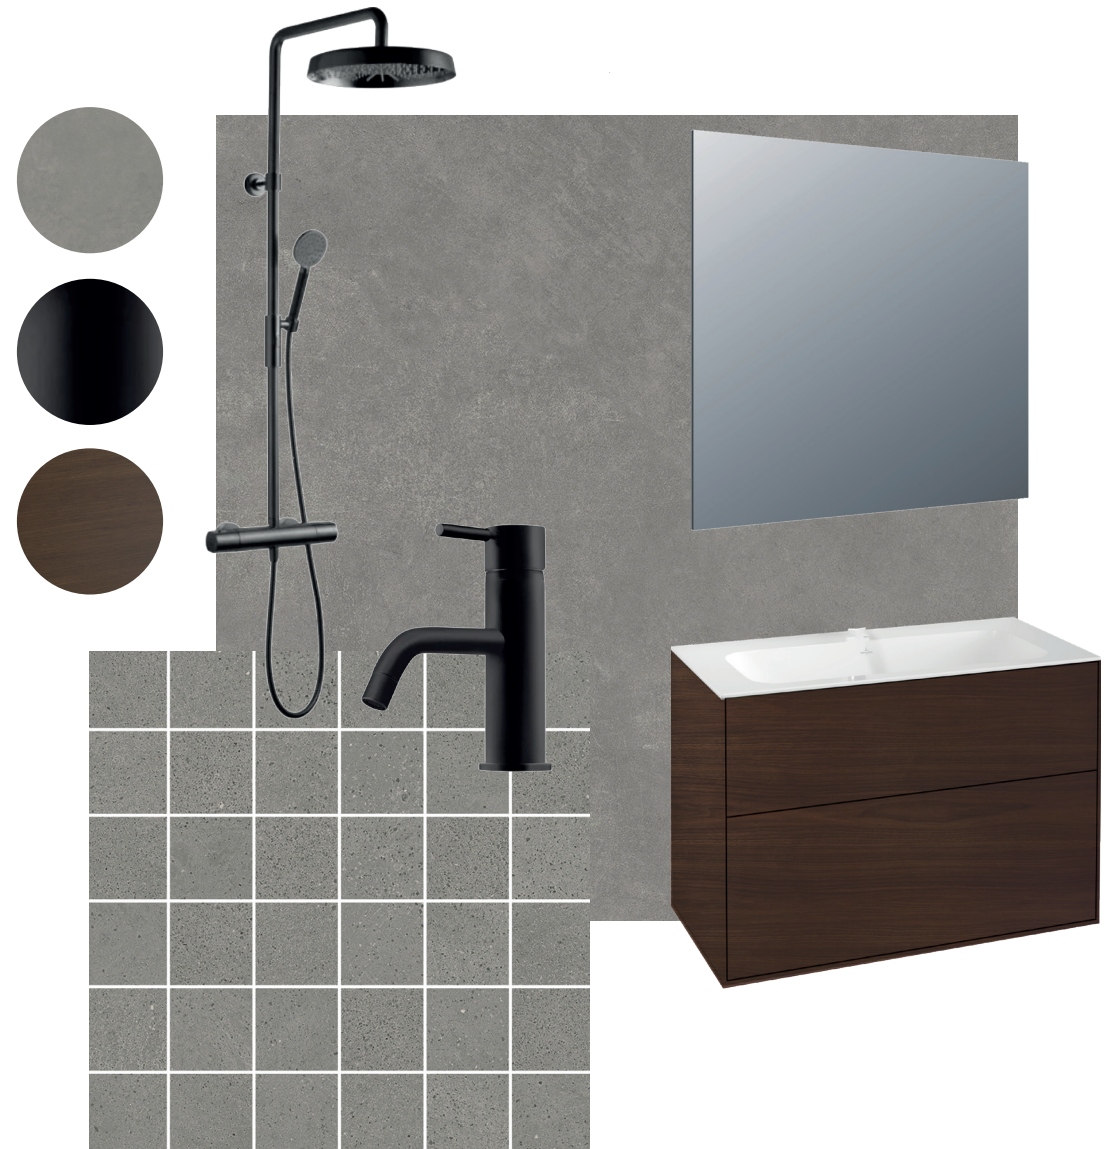

Farger og materialer

1-stavs lys eikeparkett, mattlakkert
Kjøkkeninnredning brunbeiset
Kjøkkenkran matt svart
20 mm enkeplate beige, mønstret laminat
Vegger malt i 10679 Washed linen

Horisont - Skog

Baderom

Mørk grå flis, matt overflate med stein struktur
Gulv 20x20 cm, vegger 30x60 cm,
dusjsone 5x5 cm
Fug, mørk grå
Brunbeiset baderomsinnredning med skuffer
Hvit servant
Armatyr matt svart
Speilskap

Horisont - Skog