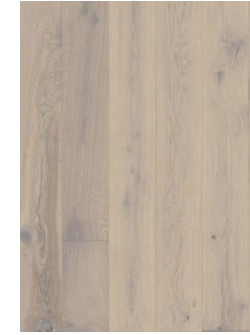

Horisont - Eng

Farger og materialer

1-stavs lys eikeparkett, mattlakkert
Beige kjøkken og baderomsinnredning
Lys beige flis, matt overflate med stein struktur
Armatur matt svart
20 mm benkeplate lys beige,
mønstret laminat

Dørfarge
Klassisk hvit

Armatur

Parkett

Vinduer
Svart