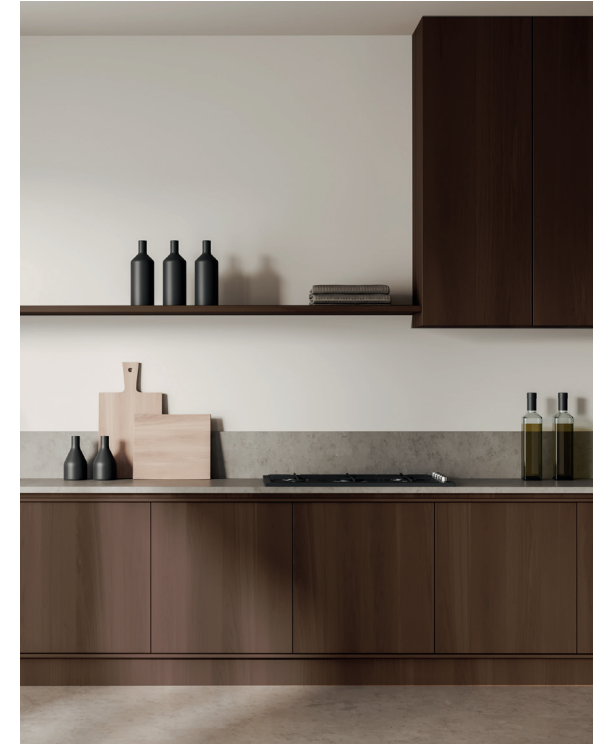

Horisont - Skog